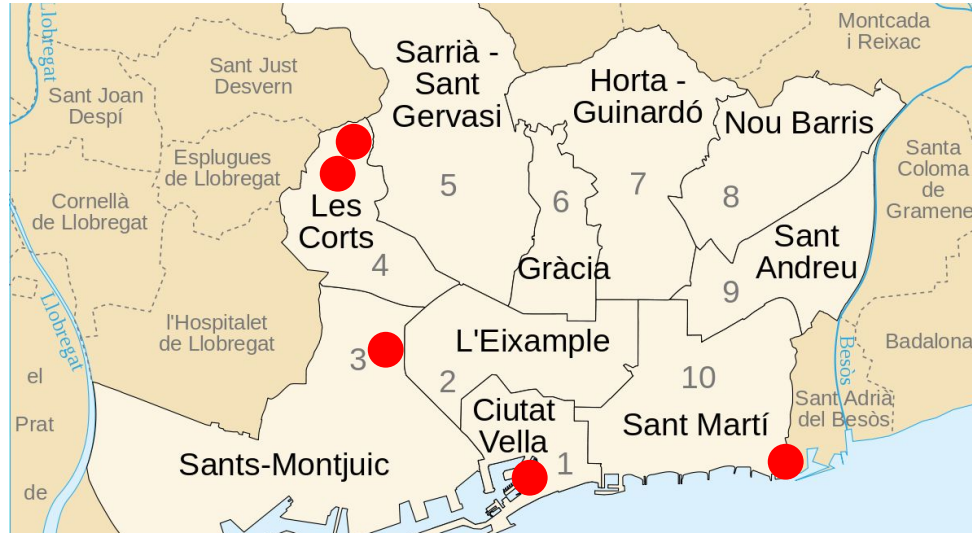

Oficina de Mobilitat Internacional d'Estudiants

Location

YOUR UPC CAMPUS
MAY BE AS FAR AS
60 KM AWAY
FROM BARCELONA!

UNIVERSITAT POLITÈCNICA
DE CATALUNYA
BARCELONATECH

Oficina de Mobilitat Internacional d'Estudiants

Location

Outside Barcelona

Sant Cugat del Vallès	Castelldefels	Terrassa	Vilanova i la Geltrú	Manresa
ETSAV	EETAC ESAB	ESEIAAT FOOT CEITM EUNCET	EPSEVG	EPSEM
DISTANCE FROM BARCELONA				
19 km	26 km	29 km	50 km	60 km

UNIVERSITAT POLITÈCNICA
DE CATALUNYA
BARCELONATECH

Location

Within Barcelona

- Location of UPC campuses

UNIVERSITAT POLITÈCNICA
DE CATALUNYA
BARCELONATECH

Location

Within Barcelona

Student hotspots