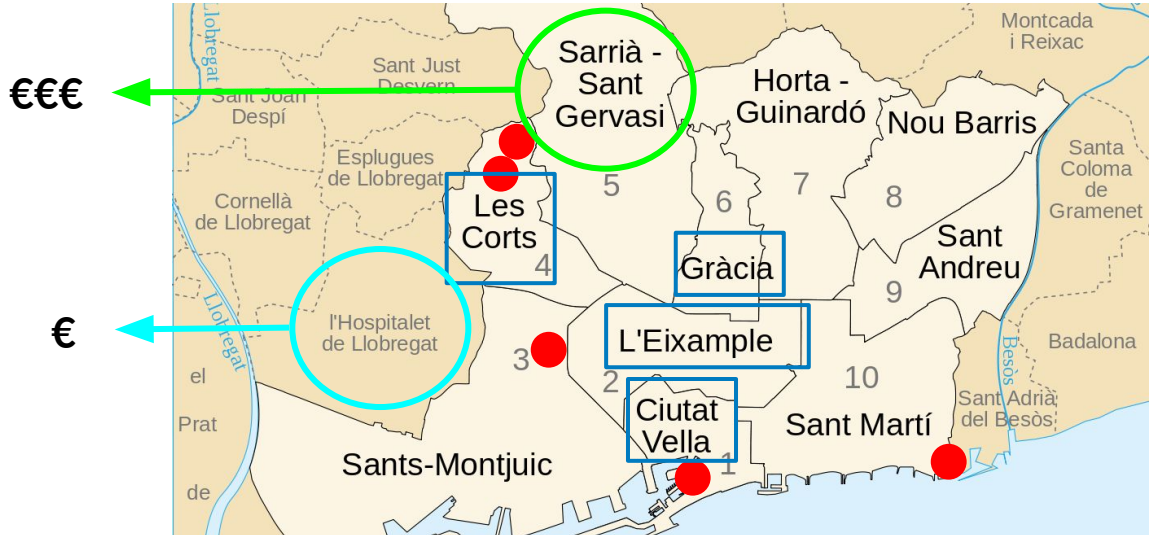

Location

Outside Barcelona

Sant Cugat del Vallès	Castelldefels	Terrassa	Vilanova i la Geltrú	Manresa
ETSAV	EETAC ESAB	ESEIAAT FOOT CEITM EUNCET	EPSEVG	EPSEM
DISTANCE FROM BARCELONA				
19 km	26 km	29 km	50 km	60 km

UNIVERSITAT POLITÈCNICA
DE CATALUNYA
BARCELONATECH

Location

Within Barcelona

- Location of UPC campuses

UNIVERSITAT POLITÈCNICA
DE CATALUNYA
BARCELONATECH

Location

Within Barcelona

Student hotspots

UNIVERSITAT POLITÈCNICA DE CATALUNYA
BARCELONATECH

Location

Within Barcelona

 Student hotspots

Location

Within Barcelona

TIPS

TOURISTY AREAS IN THE CITY CENTRE: EL BORN, GÒTIC

- **HOUSING NOT RECOMMENDED IN: EL RAVAL (IN THE CITY CENTRE), LA MINA (IF GOING TO EEBE SCHOOL)**

- **CHEAPER & CLOSE: L'HOSPITALET DE LLOBREGAT**

UNIVERSITAT POLITÈCNICA
DE CATALUNYA
BARCELONATECH

Choosing Right