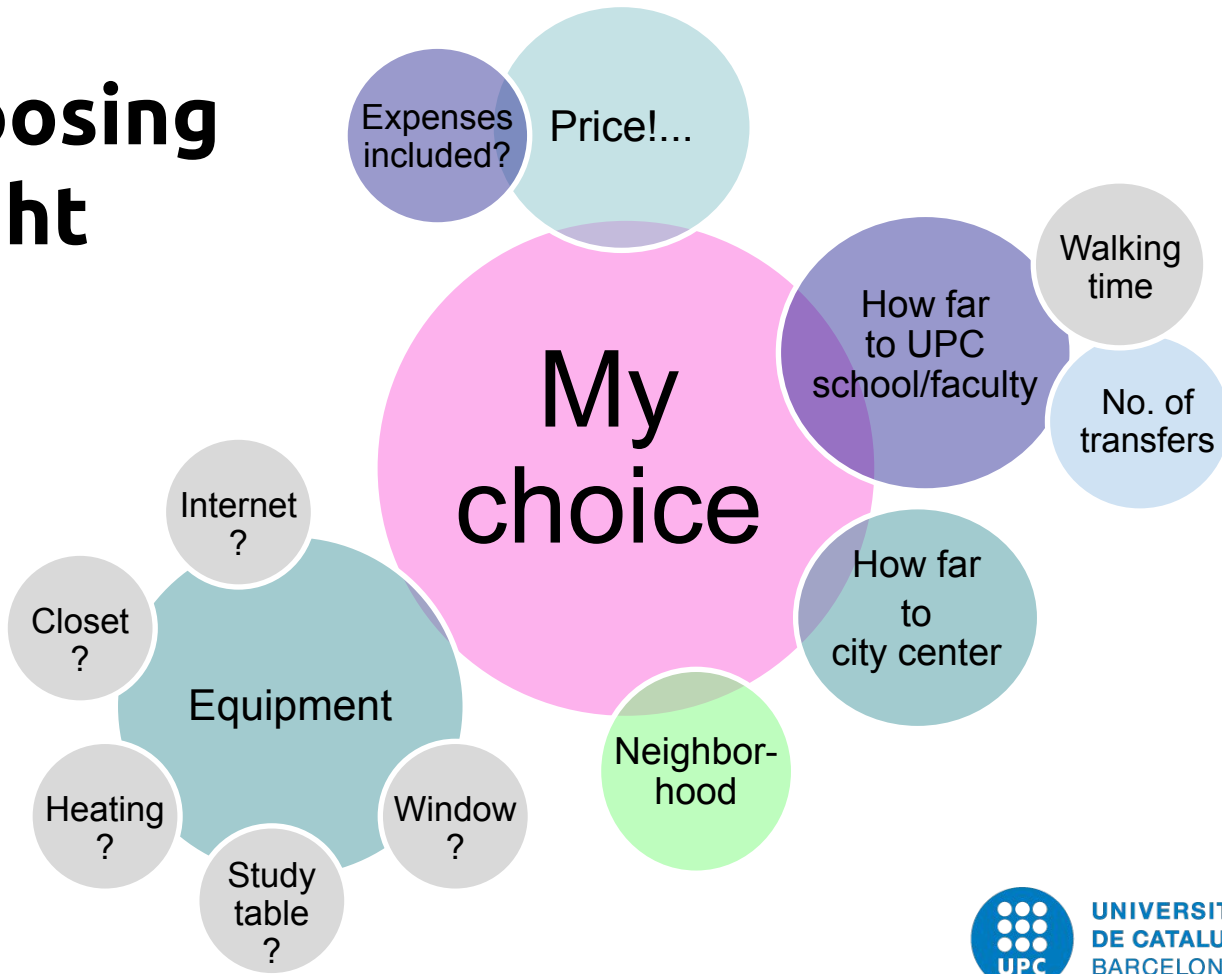

Choosing Right