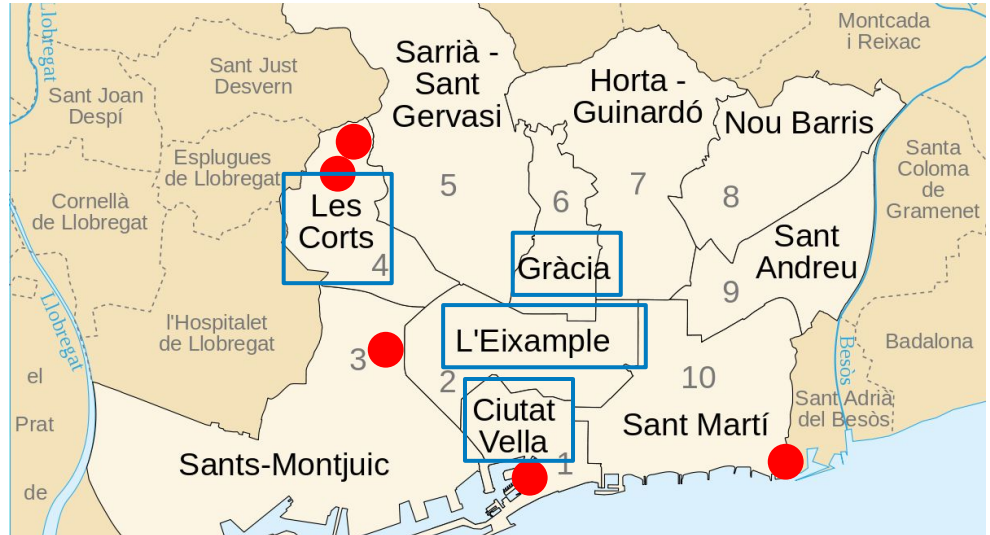

Location

Outside Barcelona

Sant Cugat del Vallès	Castelldefels	Terrassa	Vilanova i la Geltrú	Manresa
ETSAV	EETAC ESAB	ESEIAAT FOOT CEITM EUNCET	EPSEVG	EPSEM
DISTANCE FROM BARCELONA				
19 km	26 km	29 km	50 km	60 km

UNIVERSITAT POLITÈCNICA
DE CATALUNYA
BARCELONATECH

Location

Within Barcelona

- Location of UPC campuses

UNIVERSITAT POLITÈCNICA
DE CATALUNYA
BARCELONATECH

Location

Within Barcelona

Student hotspots

UNIVERSITAT POLITÈCNICA DE CATALUNYA
BARCELONATECH

Location

Within Barcelona

 Student hotspots

Location

Within Barcelona

TIPS

TOURISTY AREAS IN THE CITY CENTRE: EL BORN, GÒTIC

- **HOUSING NOT RECOMMENDED IN: EL RAVAL (IN THE CITY CENTRE), LA MINA (IF GOING TO EEBE SCHOOL)**

- **CHEAPER & CLOSE: L'HOSPITALET DE LLOBREGAT**

UNIVERSITAT POLITÈCNICA
DE CATALUNYA
BARCELONATECH

Choosing Right